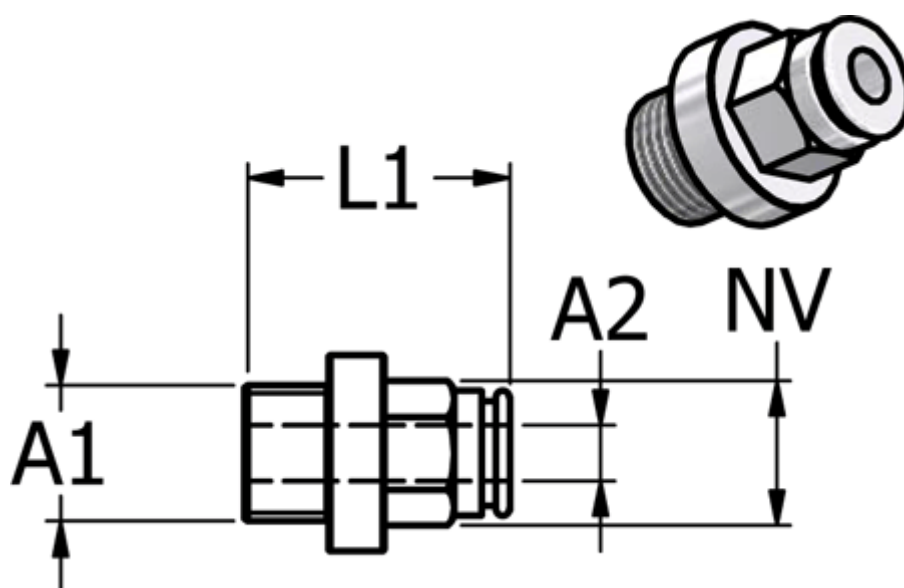

Varenummer: 58684501410  
Beskrivelse: Metal Push-in fitting 845.014-10, Ø10-G 1/4"  
Lige union med FPM O-ring

## Mål

Gevind A1	= G 1/4"
L1	= 29
NV	= 16
Udvendig slangediameter A2	= 10